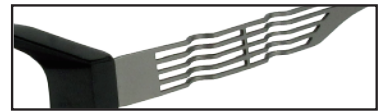

GRAND•CHARIOT
PARIS

GC-1855F

- サ イ ズ
54 □ 16 - 143 ⌀ 31.0^{mm}
- 材 質
: ウルテム
: ステンレス
- フレームカラー/テンプルカラー

① ブラック/ライトグレー

② ブラウン/ブラウン

③ レッド/グレー

GC-1856F

- サ イ ズ
52 □ 17 - 142 ⌀ 34.7^{mm}
- 材 質
: ウルテム
: ステンレス
- フレームカラー/テンプルカラー

① ブラック/ゴールド

② ブラウン/ゴールド

③ グレー/ゴールド