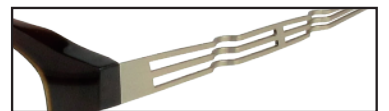

GRAND•CHARIOT
PARIS

GC-1855F

- サ イ ズ
54 □ 16 - 143 ⌀ 31.0^{mm}
- 材 質
: ウルテム
: ステンレス
- フレームカラー/テンプルカラー

① ブラック/ライトグレー

② ブラウン/ブラウン

③ レッド/グレー

GC-1856F

- サ イ ズ
52 □ 17 - 142 ⌀ 34.7^{mm}
- 材 質
: ウルテム
: ステンレス
- フレームカラー/テンプルカラー

① ブラック/ゴールド

② ブラウン/ゴールド

③ グレー/ゴールド