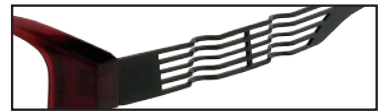

GRAND•CHARIOT
PARIS

GC-1855F

- サ イ ズ
54 □ 16 - 143 ⌀ 31.0^{mm}
- 材 質
: ウルテム
: ステンレス
- フレームカラー/テンプルカラー

① ブラック/ライトグレー

② ブラウン/ブラウン

③ レッド/グレー

GC-1856F

- サ イ ズ
52 □ 17 - 142 ⌀ 34.7^{mm}
- 材 質
: ウルテム
: ステンレス
- フレームカラー/テンプルカラー

① ブラック/ゴールド

② ブラウン/ゴールド

③ グレー/ゴールド