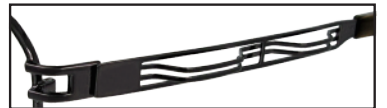

GRAND・CHARIOT
PARIS

GC-1857F

- サ イ ズ
54 □ 17 - 142 ⌀ 37.0 ミリ
- 材 質
: ニッケル銅合金
: ステンレス
- フレームカラー

① ゴールド

② ブラウン

③ グレー

④ ダークブルー

GC-1858N

- サ イ ズ
54 □ 18 - 142 ⌀ 36.0 ミリ
- 材 質
: ニッケル銅合金
: ステンレス
- フレームカラー

① ライトグレー

② ブラウン

③ グレー

④ ブラック