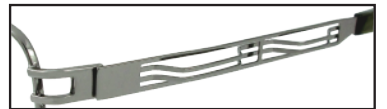

GRAND・CHARIOT
PARIS

GC-1857F

- サ イ ズ
54 □ 17 - 142 ⌀ 37.0 ミリ
- 材 質
: ニッケル銅合金
: ステンレス
- フレームカラー

① ゴールド

② ブラウン

③ グレー

④ ダークブルー

GC-1858N

- サ イ ズ
54 □ 18 - 142 ⌀ 36.0 ミリ
- 材 質
: ニッケル銅合金
: ステンレス
- フレームカラー

① ライトグレー

② ブラウン

③ グレー

④ ブラック