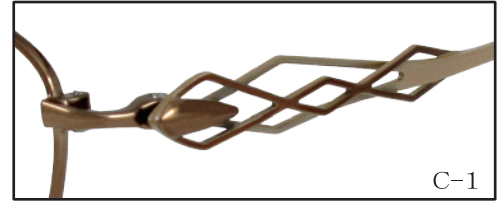

GRAND•CHARIOT
PARIS

GC-1935F

SIZE : 52□16-138 ⌀ 34.0 mm

MATERIAL : ニッケル銅合金

: ステンレス

COLOUR : C-1 ブラウン / ベージュ

C-2 ピンク / ライトパープル

C-3 ワイン / ピンク

C-4 ブラック / ホワイト

テンプル二重構造

C-1

C-2

C-3

C-4

GC-1936F

SIZE : 53□16-138 ⌀ 35.7 mm

MATERIAL : ニッケル銅合金

: ステンレス

COLOUR : C-1 チェリーピンク / ショッキングピンク

C-2 ピンク / ライトパープル

C-3 ワイン / ピンク

C-4 バイオレット / シルバー

テンプル二重構造

C-1