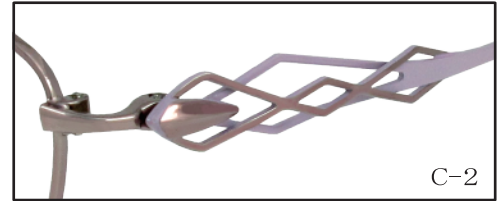

GRAND•CHARIOT
PARIS

GC-1935F

SIZE : 52□16-138 ⌀ 34.0 mm

MATERIAL : ニッケル銅合金

: ステンレス

COLOUR : C-1 ブラウン / ベージュ

C-2 ピンク / ライトパープル

C-3 ワイン / ピンク

C-4 ブラック / ホワイト

テンプル二重構造

C-1

C-2

C-3

C-4

GC-1936F

SIZE : 53□16-138 ⌀ 35.7 mm

MATERIAL : ニッケル銅合金

: ステンレス

COLOUR : C-1 チェリーピンク / ショッキングピンク

C-2 ピンク / ライトパープル

C-3 ワイン / ピンク

C-4 バイオレット / シルバー

テンプル二重構造

C-1