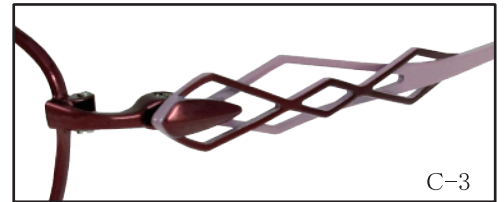

GRAND•CHARIOT
PARIS

GC-1935F

SIZE : 52□16-138 ⌀ 34.0 mm

MATERIAL : ニッケル銅合金

: ステンレス

COLOUR : C-1 ブラウン / ベージュ

C-2 ピンク / ライトパープル

C-3 ワイン / ピンク

C-4 ブラック / ホワイト

テンプル二重構造

C-1

C-2

C-3

C-4

GC-1936F

SIZE : 53□16-138 ⌀ 35.7 mm

MATERIAL : ニッケル銅合金

: ステンレス

COLOUR : C-1 チェリーピンク / ショッキングピンク

C-2 ピンク / ライトパープル

C-3 ワイン / ピンク

C-4 バイオレット / シルバー

テンプル二重構造

C-1