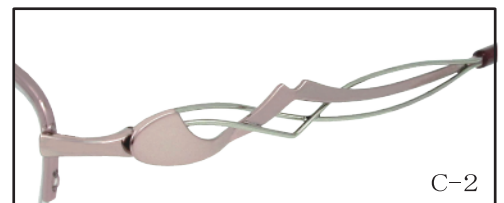

: ステンレス

COLOUR : C-1 ダークオレンジ / シルバー

C-2 ピンク / シルバー

C-3 ワイン / シルバー

C-4 ネイビー / シルバー

C-1

C-2

C-3