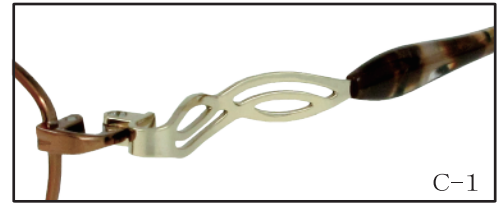

GRAND·CHARIOT
PARIS

GC-1941F

SIZE : 52□16-138 ⌀ 36.0 ミ (0450)

MATERIAL : ニッケル銅合金

: ステンレス

COLOUR : C-1 ダークオレンジ / ゴールド

C-2 ピンク / シルバー

C-3 ワイン / ゴールド

C-4 ライトバイオレット / シルバー

C-1

C-2

C-3

C-4

GC-1942N

SIZE : 51□17-138 ⌀ 36.0 ミ (0450)

MATERIAL : ニッケル銅合金

: ステンレス

COLOUR : C-1 ダークオレンジ / ゴールド

C-2 ピンク / シルバー

C-3 ワイン / ゴールド

C-4 ネイビー / シルバー

C-1

C-2

C-3