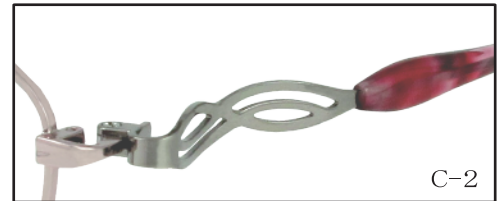

GRAND·CHARIOT
PARIS

GC-1941F

SIZE : 52□16-138 ⌀ 36.0 ミ (0450)

MATERIAL : ニッケル銅合金

: ステンレス

COLOUR : C-1 ダークオレンジ / ゴールド

C-2 ピンク / シルバー

C-3 ワイン / ゴールド

C-4 ライトバイオレット / シルバー

C-1

C-2

C-3

C-4

GC-1942N

SIZE : 51□17-138 ⌀ 36.0 ミ (0450)

MATERIAL : ニッケル銅合金

: ステンレス

COLOUR : C-1 ダークオレンジ / ゴールド

C-2 ピンク / シルバー

C-3 ワイン / ゴールド

C-4 ネイビー / シルバー

C-1

C-2

C-3