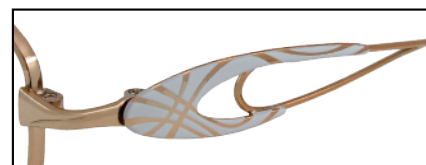

ON-701

F: TITANIUM (0850)
T: 6 TITANIUM

53 □ 16 - 135 (↓35.9)

メッキカラー/プリントカラー

1. ピンク / ボルドー
2. ワイン / ブラック
3. オレンジピンク / ホワイト

ON-702

F: TITANIUM (0850)
T: 6 TITANIUM

52 □ 16 - 135 (↓35.2)

メッキカラー/プリントカラー

1. ピンク / ボルドー
2. ワイン / ブラック
3. ライトブラウン / ブラウン