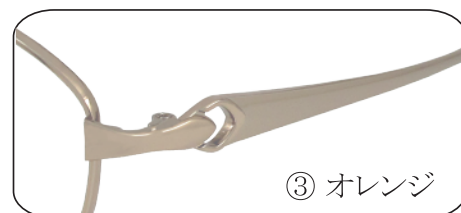

## LT-543 ALL TITANIUM (0600)

SIZE: 48□16-135 ↑( 32.2 mm )

50□16-135 ↑( 33.6 mm )

① ピンク

② ワイン

③ オレンジ

## LT-544 ALL TITANIUM (0600)

SIZE: 51□16-135 ↑( 35.6 mm )

53□16-135 ↑( 37.0 mm )

① ピンク

② ワイン

③ オレンジ