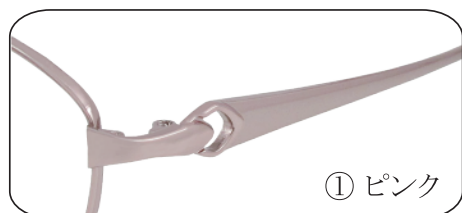

## LT-543 ALL TITANIUM (0600)

SIZE: 48□16-135 ↑( 32.2 mm )

50□16-135 ↑( 33.6 mm )

① ピンク

② ワイン

③ オレンジ

## LT-544 ALL TITANIUM (0600)

SIZE: 51□16-135 ↑( 35.6 mm )

53□16-135 ↑( 37.0 mm )

① ピンク

② ワイン

③ オレンジ