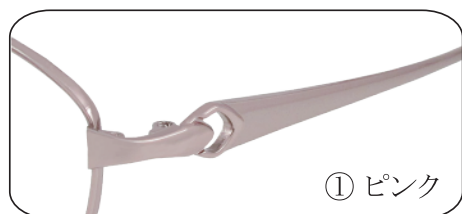

# SEPTER

日本製

HIGH QUALITY & HIGH FASHION

## LT-543 ALL TITANIUM (0600)

SIZE: 48□16-135 ↑( 32.2 mm )

50□16-135 ↑( 33.6 mm )

① ピンク

② ワイン

③ オレンジ

## LT-544 ALL TITANIUM (0600)

SIZE: 51□16-135 ↑( 35.6 mm )

53□16-135 ↑( 37.0 mm )

① ピンク

② ワイン

③ オレンジ