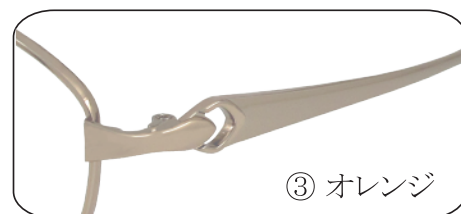

## LT-543 ALL TITANIUM (0600)

SIZE: 48□16-135 ↑( 32.2 mm )

50□16-135 ↑( 33.6 mm )

① ピンク

② ワイン

③ オレンジ

## LT-544 ALL TITANIUM (0600)

SIZE: 51□16-135 ↑( 35.6 mm )

53□16-135 ↑( 37.0 mm )

① ピンク

② ワイン

③ オレンジ